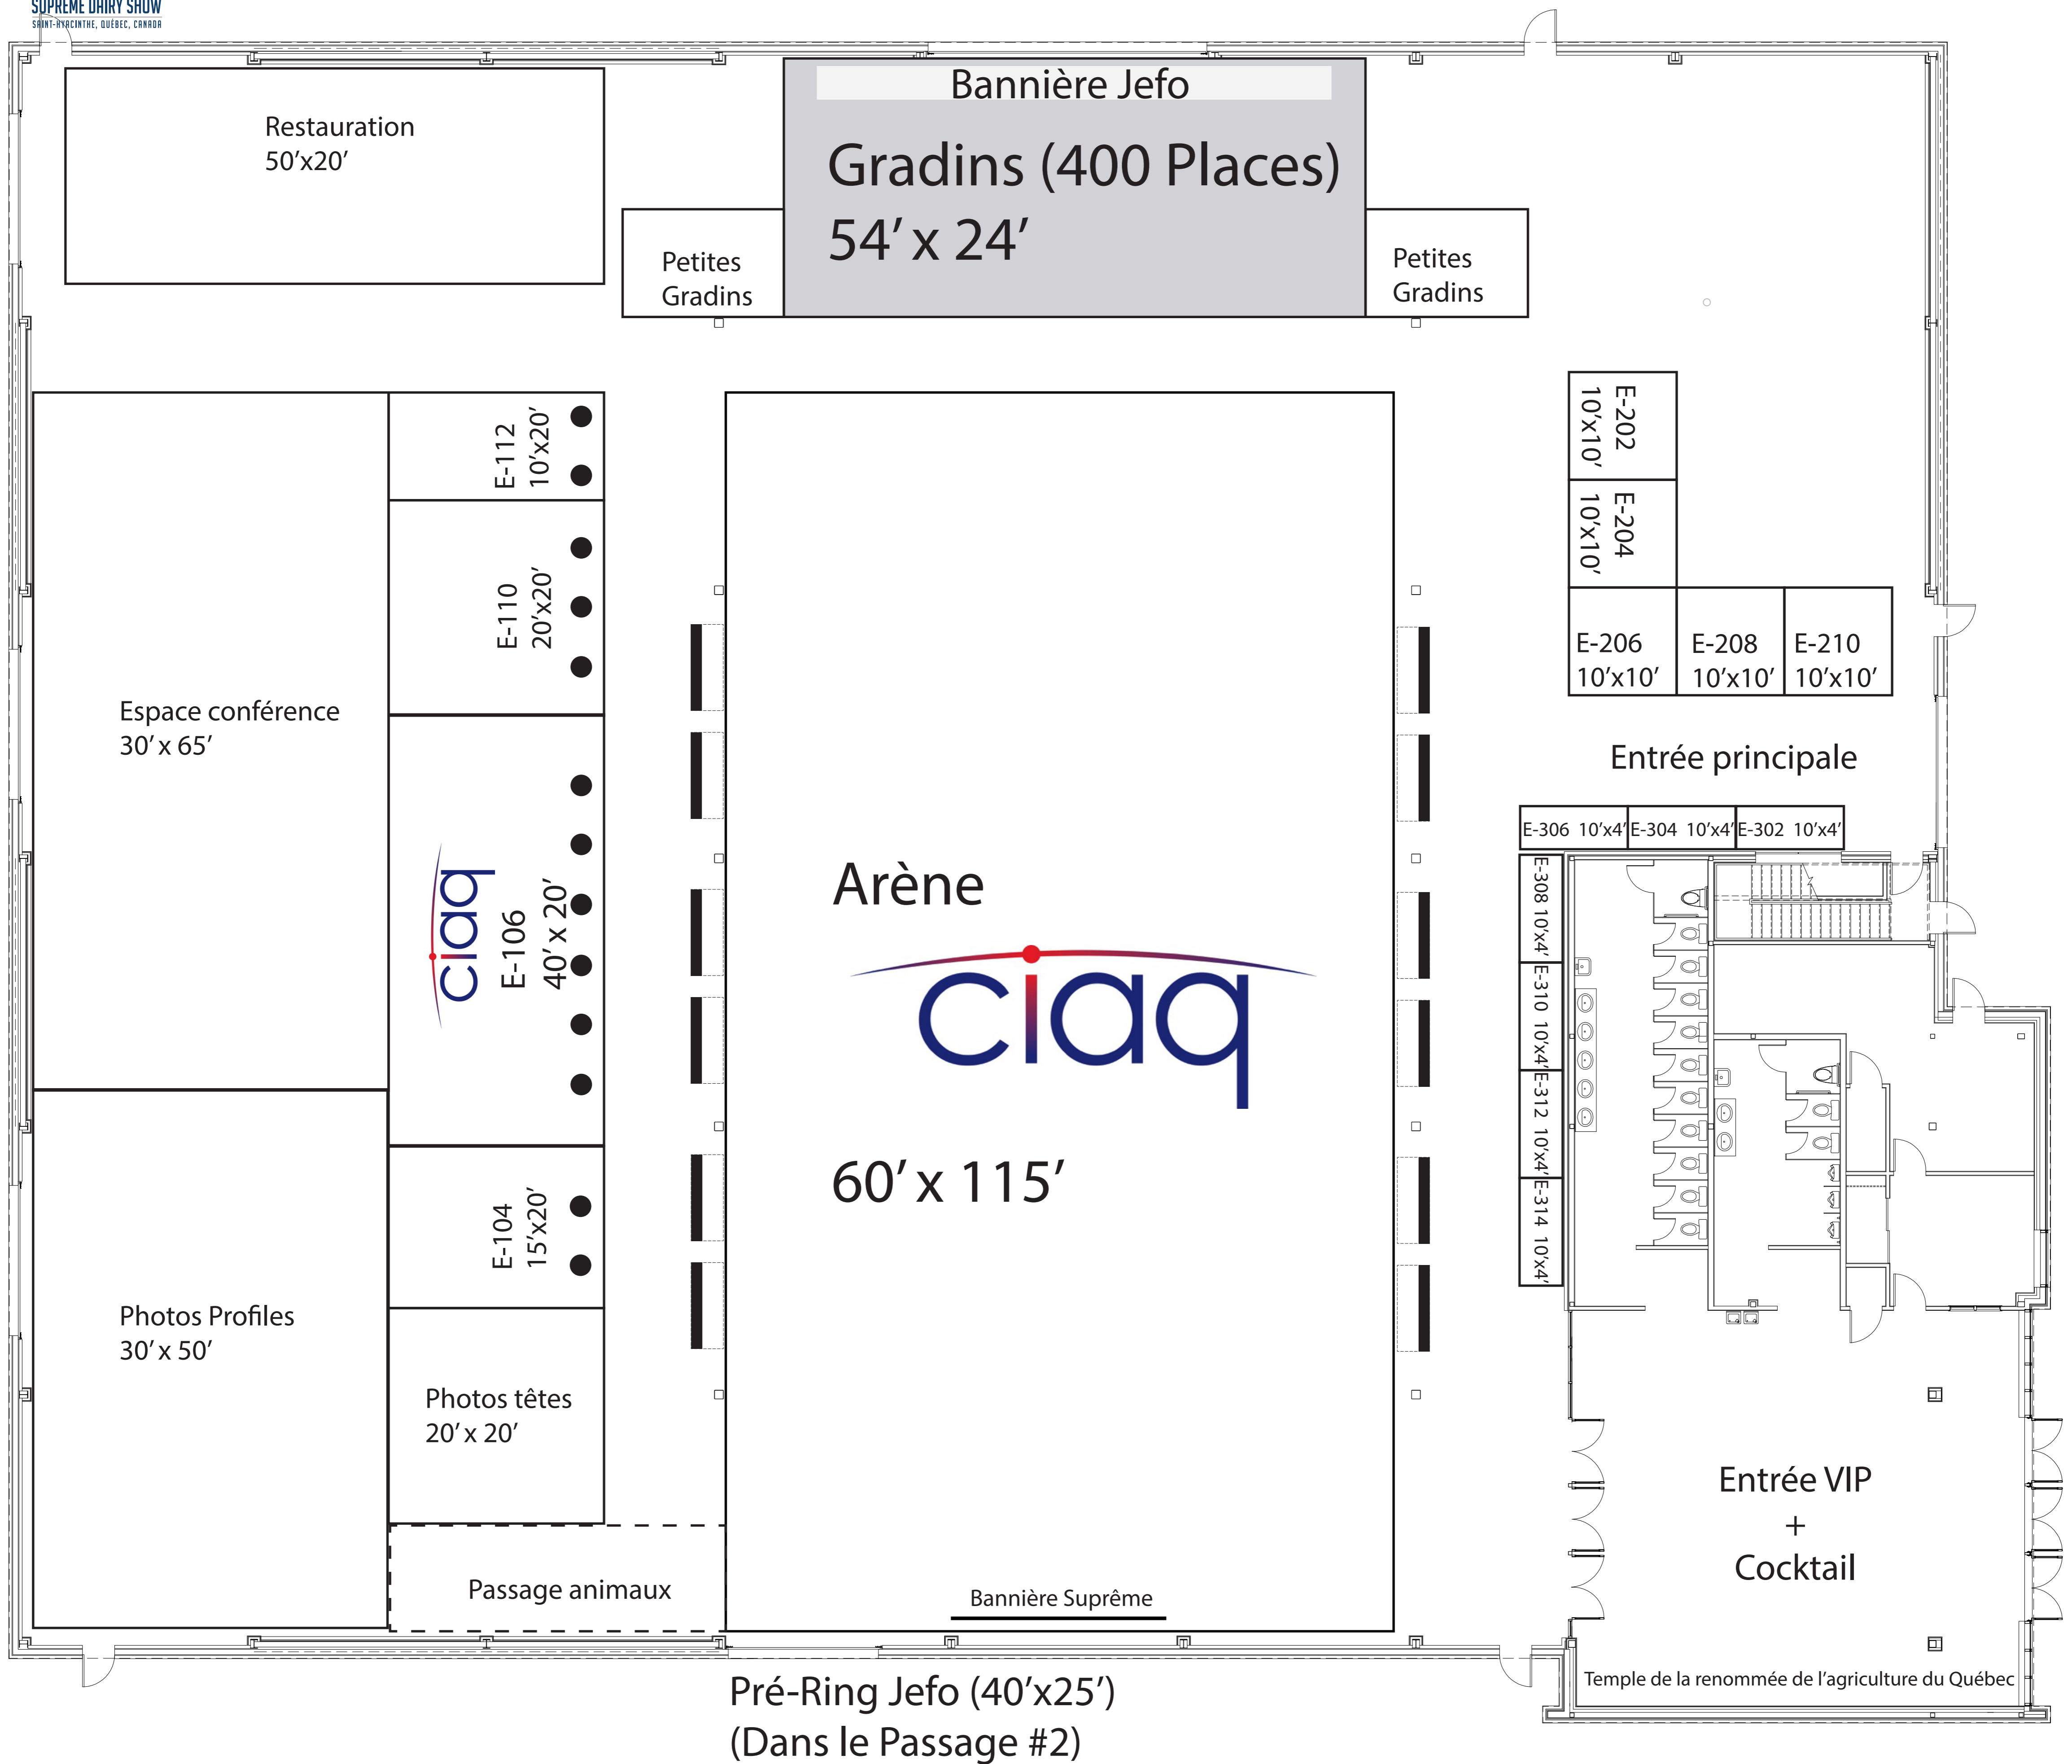

LE SUPRÊME LAITIER  
SUPREME DAIRY SHOW  
SAINT-HYACINTHE, QUÉBEC, CANADA

# Suprême Laitier - 2018

Version : 2018-06-19